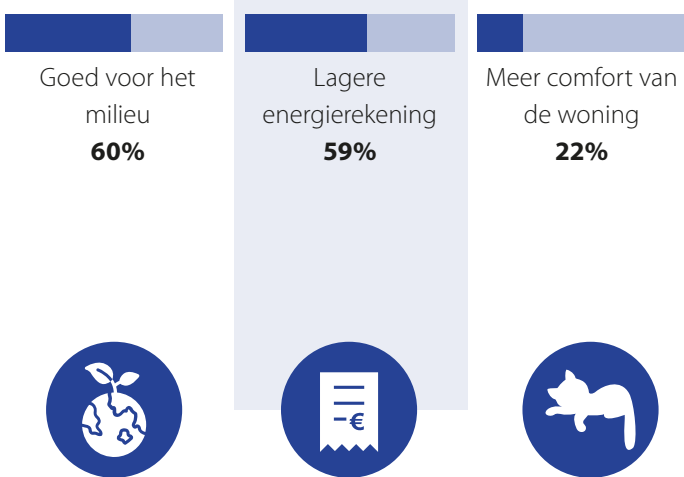

Wat zijn, of zouden voor u redenen zijn, om te investeren in het energiezuiniger maken van uw woning?

Top 3